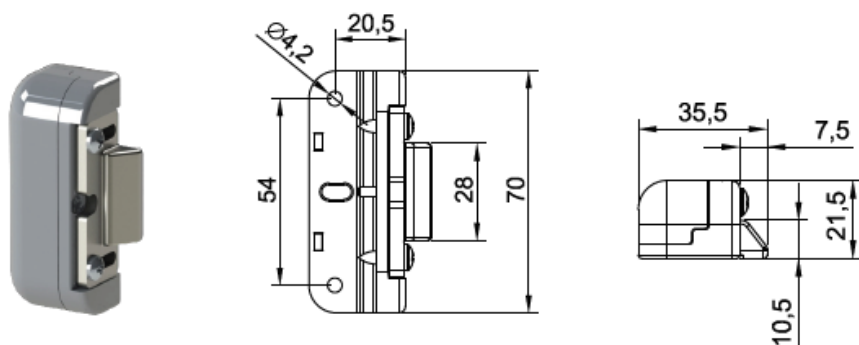

Finisaj	Cod
Alb	F2A4950001
Gri	F2A4950002
Negru	F2A4950003

2.

Finisaj	Cod
Alb	F2A4951001
Gri	F2A4951002
Negru	F2A4951003

3.