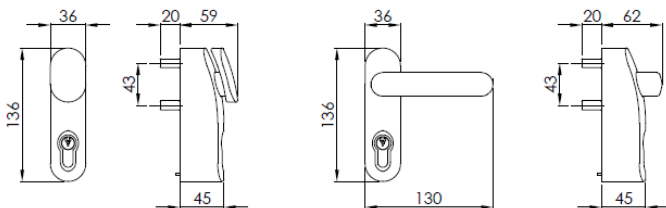

Desen tehnic

Tip	Finisaj	Cod
Maner	Alb	F3MOBEQ0002
Maner	Gri	F3MOBEQ0003
Maner	Negru	F3MOBEQ0001
Buton	Alb	F3MOBOU0002
Buton	Gri	F3MOBOU0003
Buton	Negru	F3MOBOU0001