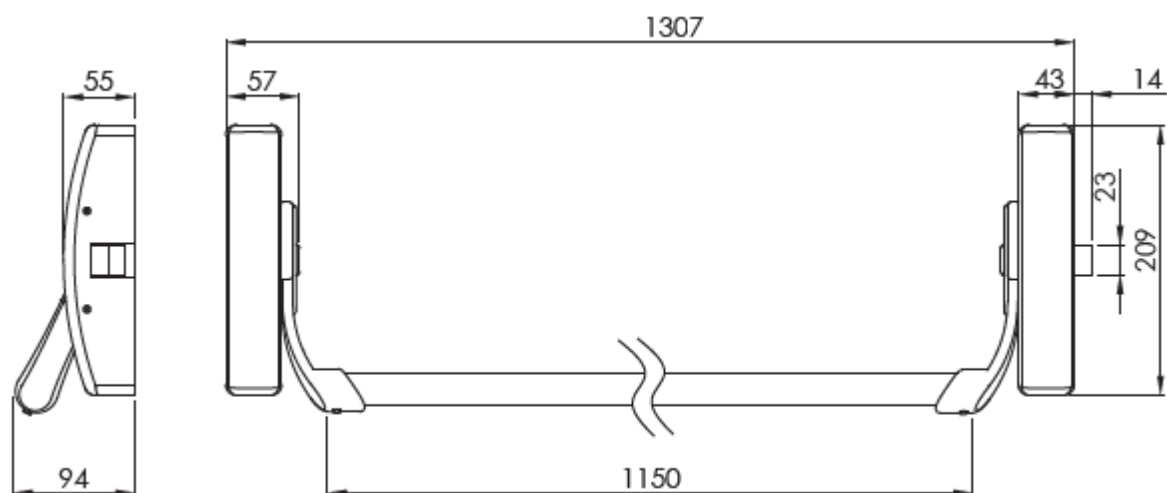

Desen tehnic

Coduri

Bara (mm)	Finisaj	Cod
1150	Alb	F2CR1PT00163
1150	Gri	F2CR1PT00162
1150	Negru	F2CR1PT0161
1150	Negru/Rosu	F2CR1PT0164
950	Alb	F2CR1PT0063
950	Gri	F2CR1PT0062
950	Negru	F2CR1PT0061
950	Negru/Rosu	F2CR1PT0064