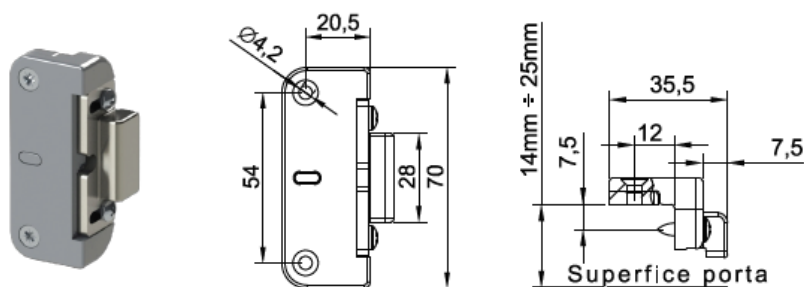

Finisaj	Cod
Alb	F2A4952001
Gri	F2A4952002
Negru	F2A4952003