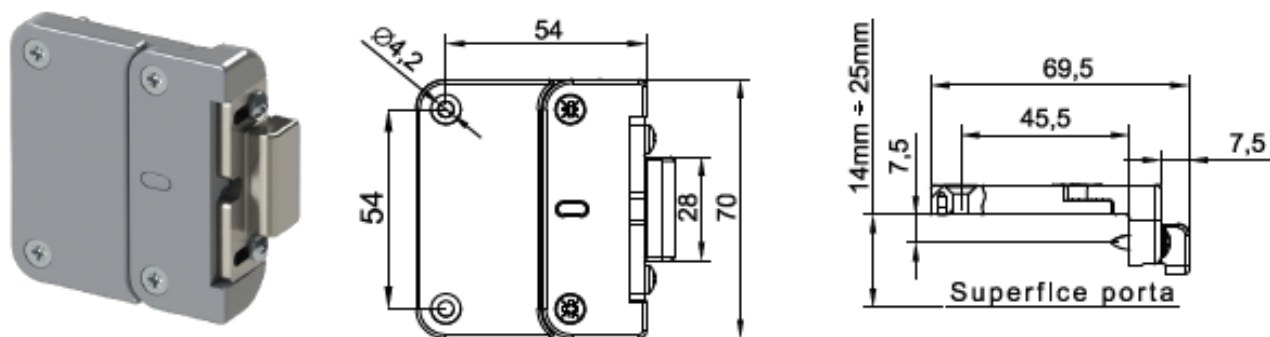

4.

Finisaj	Cod
Alb	F2A4953001
Gri	F2A4953002
Negru	F2A4953003