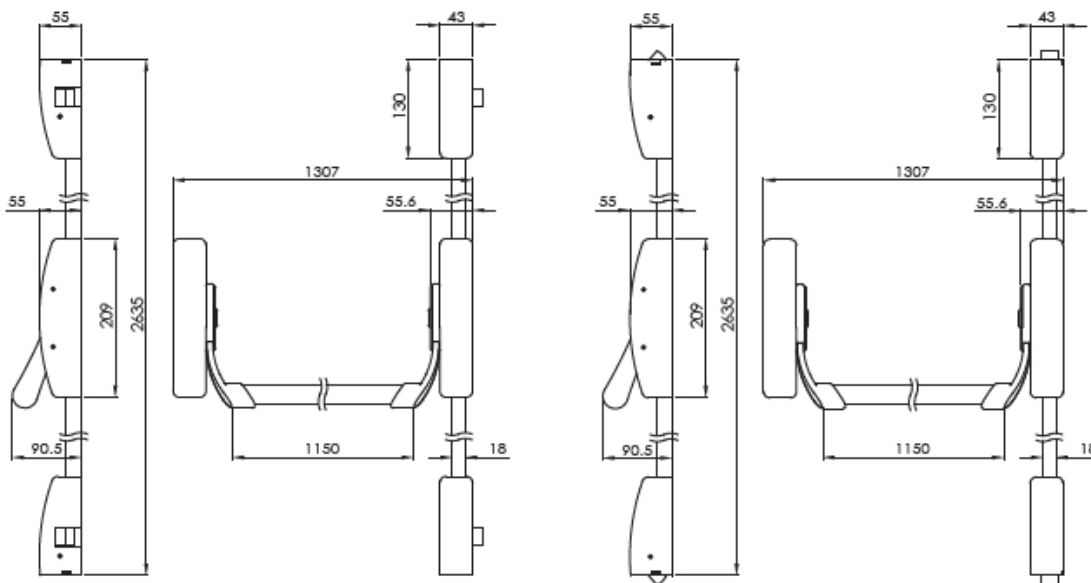

Desen tehnic