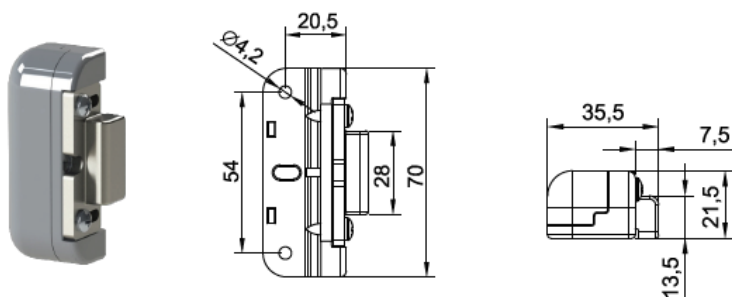

Contraplaci reglabile DOM – 495 lemn, PVC

1.