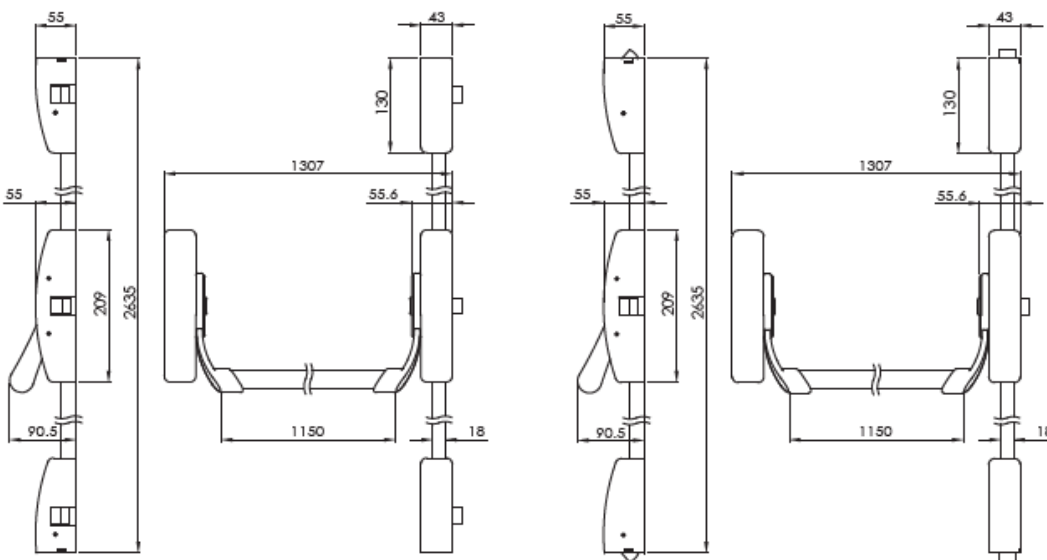

Desen tehnic