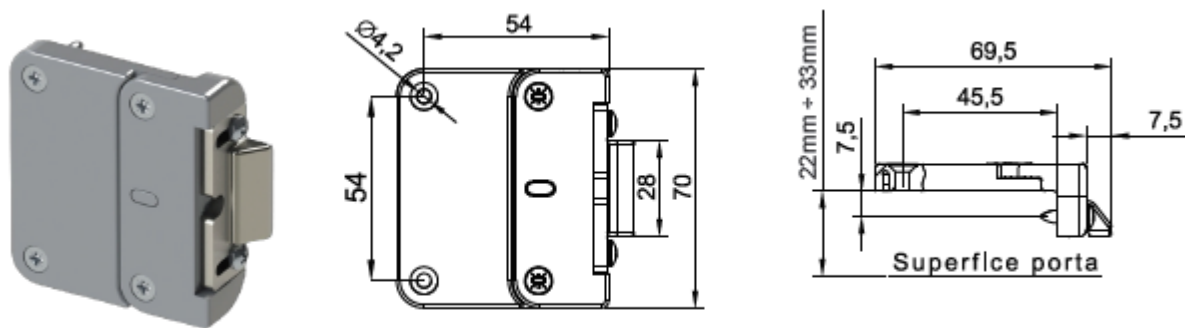

5.

Finisaj	Cod
Alb	F2A4954001
Gri	F2A4954002
Negru	F2A4954003